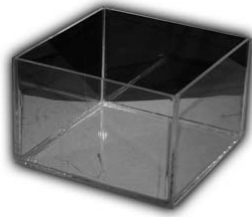

## Perspex Items

Clear Box - 20x10x20cm

Clear Box - 15x15 10cm

Clear Box - 20x20x12cm

Clear Box - 30x30x8cm

Clear Box - 30x30x12cm

Frosted Box

Frosted Box - 20x20x12cm

Frosted Box - 30x30x12cm

Large Boxes - Clear

Mirror Box - 30x30x8cm

Box 25cm Square

Africa Shape Stand

PSP013

Motor Cycle Helmet Stand

PSP014

Box 30cm Square

PSP015

Box - 30x30x40cm

PSP016

Boxes

Clock Stand

Diamond - 32x30cm

Diamond Centre Piece High Or Low