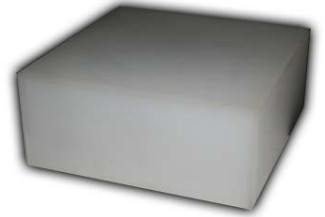

## Perspex Items

Clear Box - 20x10x20cm

Clear Box - 15x15 10cm

Clear Box - 20x20x12cm

Clear Box - 30x30x8cm

Clear Box - 30x30x12cm

Frosted Box

Frosted Box - 20x20x12cm

Frosted Box - 30x30x12cm

Large Boxes - Clear

Mirror Box - 30x30x8cm

Box 25cm Square

Africa Shape Stand

PSP013

Motor Cycle Helmet Stand

PSP014

Box 30cm Square

PSP015

Box - 30x30x40cm

PSP016

Boxes

Clock Stand

Diamond - 32x30cm

Diamond Centre Piece High Or Low