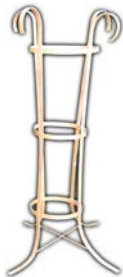

## Flower & Candle Stands

Three-Leg Flower Stand – 60cm

Twisted Pew Stand – 102cm

Cobra Stand – 59cm

Conical Stand – 65cm

Conical Stand – 82cm

Sandy Stand

Conical Stand – 83cm

Curl Leg V-Stand

Curly Conical Stand

Onion Stand – 55cm

Plain Ball Candle Stand

Pole Cap Isle Stand

Pole Cap Stand – 36cm

Pole Cap Stand – 60cm

Sheppard's Hook – 89cm

Square Pole Cap Stand – 10cm

Square Pole Cap Stand – 25cm

Square Pole Cap Stand – 60cm

Star Stand – 55cm

V-Stand Conical vase – 90cm